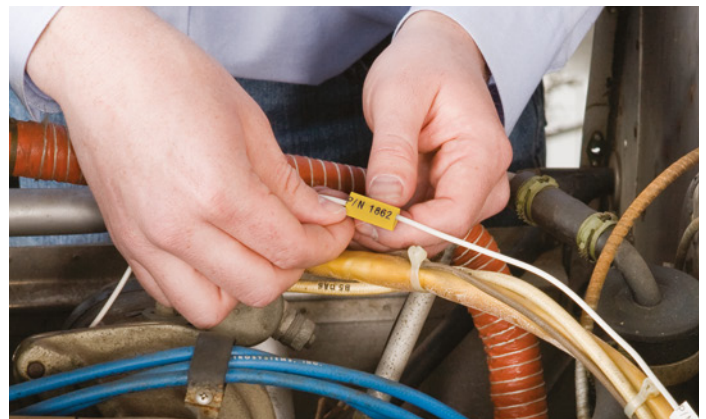

Dieselresistente Schrumpfschläuche Brady Format

Die dieselresistenten B-7646 Schrumpfschläuche von Brady passen sich genau der Kabeleinzelader an und garantieren so maximale Isolierung und passgenaue Kennzeichnung.

Diese Schläuche sind speziell resistent gegen organische Flüssigkeiten und alle herkömmlichen Kraftstoffe, Schmier- und Lösungsmittel. Ihr Schrumpfverhältnis ist 3:1.

Sie erfüllen die strengsten Anforderungen an Isolations- und Kennzeichnungsmaterialien der Normen: NF F 00-608 Typ H, SAE AS-81531 (Beständigkeit des Aufdrucks), MIL-STD-202 Methode 215K (Beständigkeit gegen Lösungsmittel) und EN 50343 bei Bedruckung mit der Brady-Farbbandserie R-6600.

Das farbechte, wischfeste Material B-7646 kann mit allen Thermotransferdruckern von Brady bedruckt werden.

Eigenschaften

Schrumpfverhältnis	3:1
Bedruckbare Seiten	Beidseitig bedruckbar
Etikettentyp/Format	Schrumpfschlauch
Farbe	Gelb
Materialart	Dieselresistentes Schrumpfschlauchmaterial aus Polyolefin, RoHS-Konform
Brady-Materialnr.:	B-7646
Materialbeschreibung	Polyolefin, dieselresistent
Klebstoff	Kein
Behördliche Zulassung(en)/Einhaltung	EN 50343 MIL-STD-202 NF F 00-608 Typ H SAE-AS-81531
Anwendung(en)	Leitungs- & Kabelkennzeichnung
Empfohlene Farbbandserien	Brady R-6600
Druckerkompatibilität	BBP11 Serie* IPT™ Drucker Serie BP PR Plus Serie BBP72 Thermotransferdrucker
	* Verwendung mit einem externen Abwickler für 3"-Kerne

Eigenschaften

- Beständig gegen organische Flüssigkeiten, herkömmliche Kraftstoffe, Schmier- und Lösungsmittel
- Schrumpfverhältnis 3:1
- Konzipiert für den Einsatz im Schienenverkehr, Schiffsbau & bei der Luftfahrt
- Bedruckbar mit Thermotransferdruckern
- Beidseitig bedruckbar
- Solide Konstruktion zum leichten Anwenden, Bedrucken & Verarbeiten